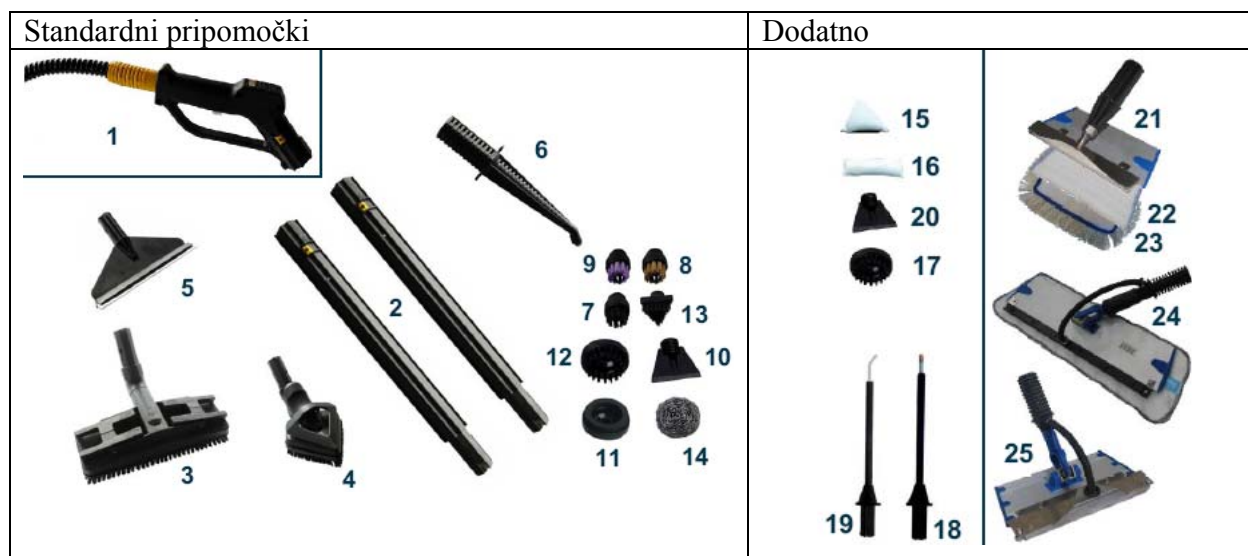

PRIPOMOČKI JULY, 6 barov

Pripomočki za paro.

	Opis	Številka		Opis	Številka
1	Cev za paro		12	Krtača iz najlona Ø 60 (10 kosov v embalaži)	120718
	Chatt. St.Tech/Jr.Star 3m	130213	13	Trikotna krtača (10 kosov v embalaži)	120713
	Chatt. C.Plus/C.Plus inox 3m	13C211	14	Volna, legirano jeklo (10 kosov v embalaži)	120712
	Chatt.Carmen 3400S 3m		15	Trikotnik blažilnik za paro	SA1003
	Tosca 100 3m		16	Štirikotni blažilnik za paro	SA1004
	Hill inox 3m		17	Krtača iz legiranega jekla Ø 60 (10 kosov v embalaži)	120727
	Chatt. Gal, Bably Eco 3m	130212	18	Podaljsek	120750
	Chatt. St. Tech/Jr.Star 10m	110213			
Chatt. St.Tech/Jr.Star 15m	115213				
2	Podaljsek	12030G	19	Zakrivljen podaljsek (45 °)	120755
3	Kvadratna krtača	120400	20	Nastavek – lopatica, legirano jeklo	120723X
4	Trikotna krtača	120500	21	Nastavek – omelo L. 220 mm	7002008
5	Nastavek za stekla	120600	22	Nastavek iz mikro-vlaken za omelo (5 kosov v embalaži)	7000278
6	Podaljsek	120730	23	Nastavek iz bobmaža in poliestra za omelo (5 kosov v embalaži)	7000278
7	Krtača iz najlona Ø 28 (10 kosov v embalaži)	120716	24	Omelo July L.400 mm	7002039
8	Krtača iz medenine Ø 28 (10 kosov v embalaži)	120717	25	Omelo July L.220	7002049
9	Krtača iz legiranega jekla Ø 28 (10 kosov v embalaži)	120709			
10	Nastavek za paro (10 kosov v embalaži)	120723			
11	Sesalnik za paro Ø 60 (10 kosov v embalaži)	120721