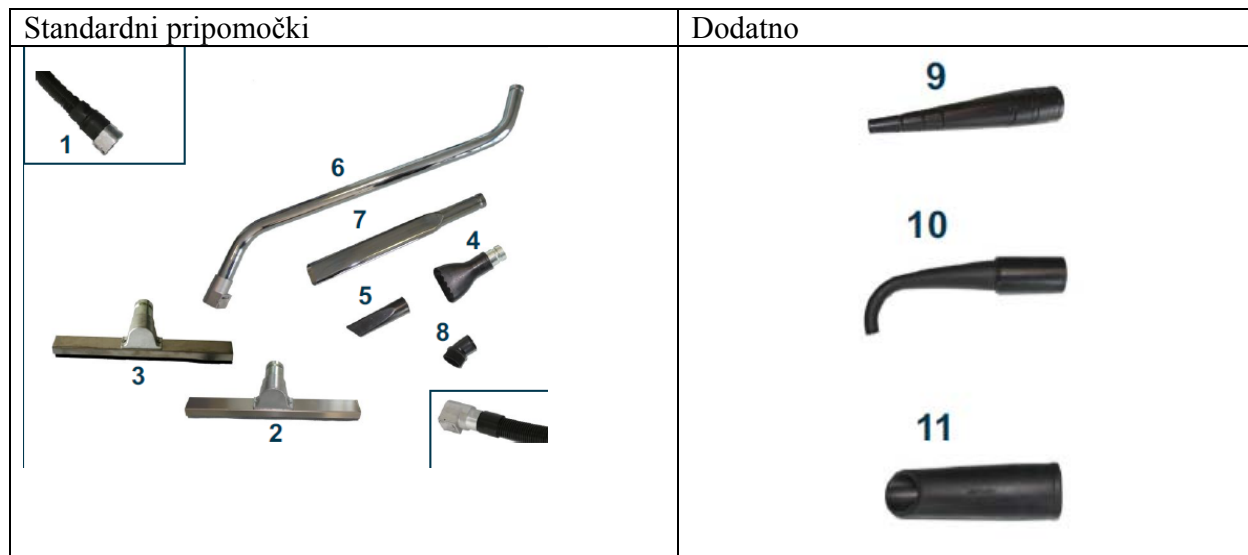

PRIPOMOČKI SUHO/MOKRO ZA INDUSTRIJO

Pripomočki za sesanje za industrijsko uporabo.

	Opis	Številka
1	5 m cev PVC Ø 50 mm možno izdelati poljubno dolžino	7002076
2	Nastavek za tla za tekočine	7002006
3	Nastavek za tla	7002016
4	Nastavek za sesanje Ø 50	7002026
5	Nastavek iz jekla Ø 50	7002066
6	Dvojno ukrivljena cev	7002046
7	Nastavek iz jekla Ø 50	7002056
8	Okrogel nastavek Ø 50	7002036
9	Nastavek za špranje, dolg	
10	Nastavek za špranje, ukrivljen	
11	Širok nastavek za špranje, kratek