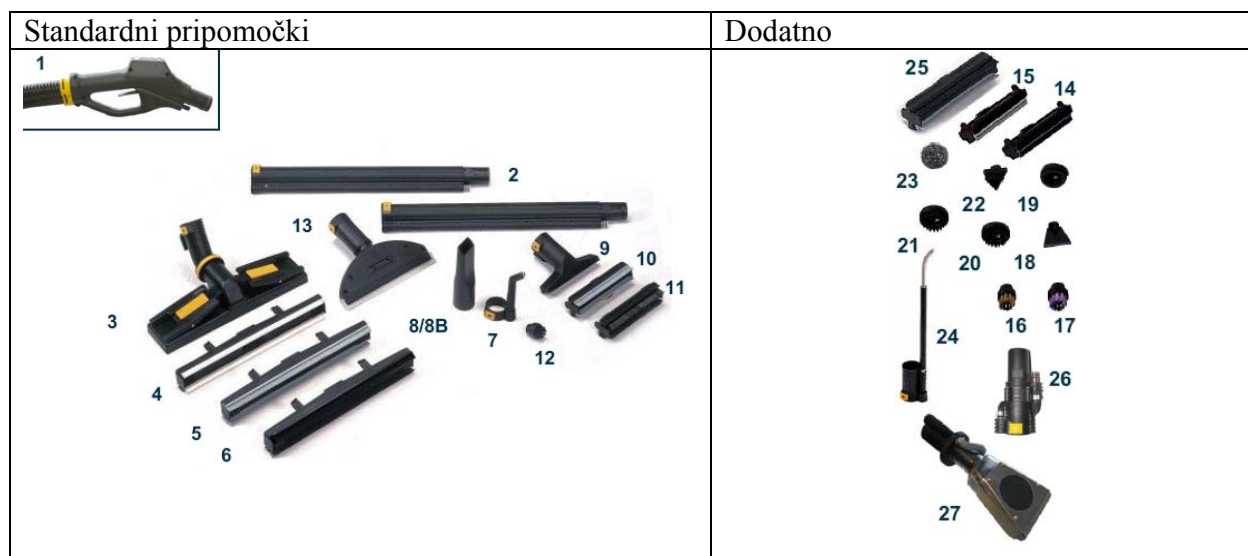

PRIPOMOČKI STAR PROF, 6 barov

Pripomočki za sesanje in paro.

	Opis	Številka		Opis	Številka
1	Cev para/sesanje 3m 7P za Aida Baby, Baby Eco Chatt. C.3400 S 3m Chatt. Hi-Tech 4m Chatt. Steam Tech 4m Chatt. Steam Tech 8m Chatt. Steam Tech 12m Chatt. Junior Star 4m Chatt. C.Plus 4m	60103C3 60102C1 601020A 601020T 601080T 601120T 601020B 601020C	12	Najlonska krtača Ø 28 (10 kosov v embalaži)	120716
			13	Para-sesanje nastavek za čiščenje stekla L.250	6100120
			14	Vstavek Guma/krtača L.145	510450
			15	Vstavek – krtača iz legiranega jekla L.145	510490
			16	Krtača iz medenine Ø 28 (10 kosov v embalaži)	120717
			17	Krtača iz legiranega jekla Ø 28 (10 kosov v embalaži)	120709
			18	Lopatica za paro (10 kosov v embalaži)	120723
2	Podaljšek	6100140	19	Sesalnik za paro Ø 28 (10 kosov v embalaži)	120721
3	Nastavek za tla	6100110V2	20	Krtača iz legiranega jekla Ø 60 (10 kosov v embalaži)	120727
4	Vstavek iz gume L. 300	6100150	21	Krtača iz najlona Ø 60 (10 kosov v embalaži)	120718
5	Vstavek – krtača L. 300	6100190	22	Trikotna krtača (10 kosov v embalaži)	120713
6	Nastavek za talne preproge L. 300	6100170	23	Volna, legirano jeklo (10 kosov v embalaži)	120715
7	Nastavek za paro	6100130	24	Podaljšek za paro	6100135
8	Nastavek za sesalec	6100017	25	Vstavek – krtača iz gume L.300	6100135
8B	Kratek nastavek za sesalec	610017T	26	Adapter Star/Radames	5107508
9	Nastavek za paro in sesanje za blazine	6100180	27	Nastavek za blazine iz legiranega jekla	6100208
10	Vstavek iz gume L.145	510440			
11	Vstavek – krtača L.145	510460