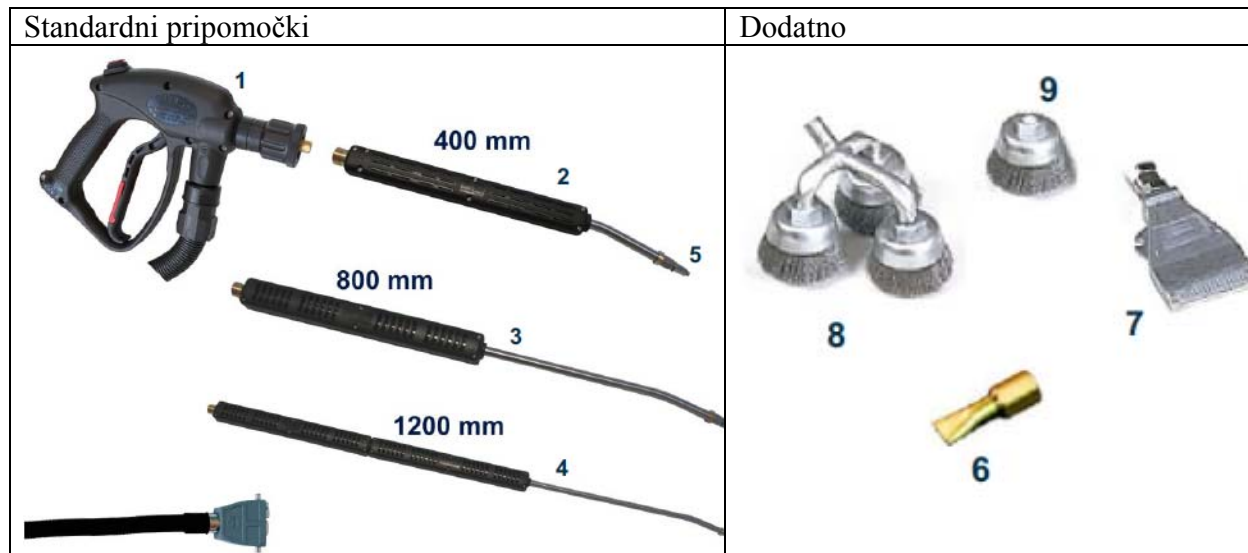

PRIPOMOČKI

BACCHUS

INOX

CHATTANOOGA PROFI

PRIPOMOČKI GEYSER, za paro, 10 barov

Pripomočki za paro za visoke temperature.

	Opis	Številka
1	Geyser pištola (visok pritisk) 5 m 12P 8 m 12P 10 m 12P 15 m 12P možno izdelati poljubno dolžino	712050T 712080T 712010T 712015T
2	Podaljšek, 400 mm	PA02207
3	Podaljšek, 800 mm	PA02217
4	Podaljšek, 1200 mm	PA02227
5	36 kW – šoba Ø 4 mm 28,8 kW – šoba Ø 3,75 mm 21,6 kW – šoba Ø 3,40 mm 14,4 kW – šoba Ø 2,90 mm 10,8 kW – šoba Ø 2,50 mm	UG00147 OG00137 UG00127 UG00117 UG00107
6	Ploska šoba 1 cm	UG0005
7	Ploska šoba 4 cm	510805
8	3 ščetke iz legiranega jekla	1200004
9	Ščetka iz legiranega jekla T50	1207003

PRIPOMOČKI RADAMES, 10 barov

Pripomočki za paro in sesalec za visoke temperature.

	Opis	Številka
1	Cev para/sesalec 4 m 12P 8 m 12P 12 m 12P možno izdelati poljubno dolžino	702040T 702080T 702012T
2	Podaljšek	71030G4
3	Nastavek za tla	71040G4V1
4	Vstavek – guma L.375	510410
5	Vstavek – guma, krtača L.372 (2 kosa)	510420
6	Para/sesalec nastavek	71072G4
7	Medeninasta krtača Ø 28 (10 kosov v embalaži)	120717
8	Krtača iz legiranega jekla Ø 28 (10 kosov v embalaži)	120709
9	Krtača iz legiranega jekla Ø 60 (10 kosov v embalaži)	120712
10	Volna (legirano jeklo)	120712
11	Para/sesalec nastavek za tla, za industrijo L530	7104005
12	Nastavek iz legiranega jekla za blazine	6100297