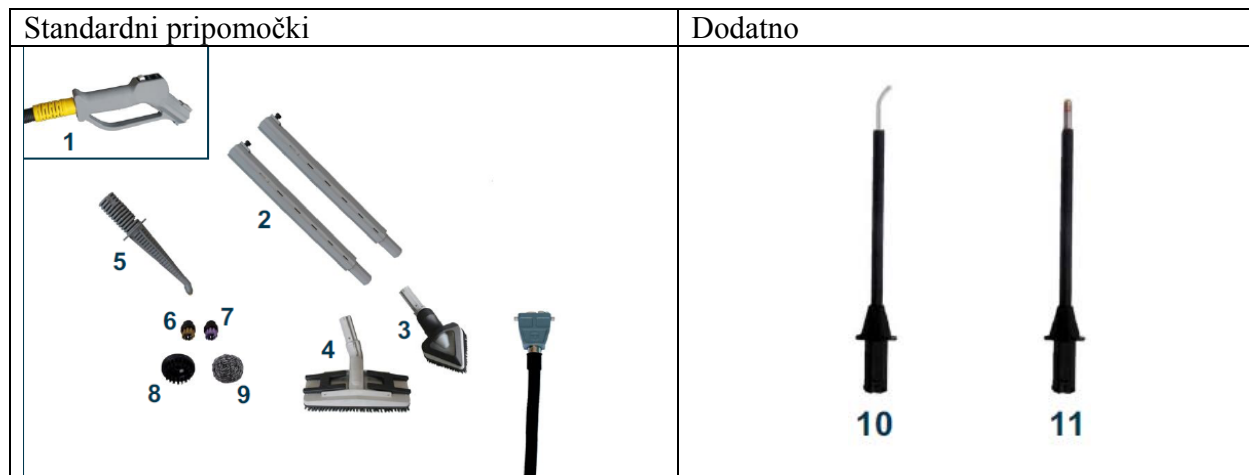

PRIPOMOČKI JULY, 10 barov

Pripomočki za paro za visoke temperature.

	Opis	Številka
1	Cev, para 5 m 12P 8 m 12P 10 m 12P 15 m 12P možno izdelati poljubno dolžino	705213T 708213T 710213T 712213T
2	Podaljšek	12030GR
3	Trikotna krtača	12050GR
4	Štirikotna krtača	12040GR
5	Nastavek za paro	12073GR
6	Medeninasta krtača Ø 28 (10 kosov v embalaži)	120717
7	Krtača iz legiranega jekla Ø 28 (10 kosov v embalaži)	120709
8	Krtača iz legiranega jekla Ø 60 (10 kosov v embalaži)	120712
9	Volna (legirano jeklo)	120712
10	»Bajonet«-podaljšek z zakrivljenim koncem (45 °)	
11	»Bajonet«-podaljšek