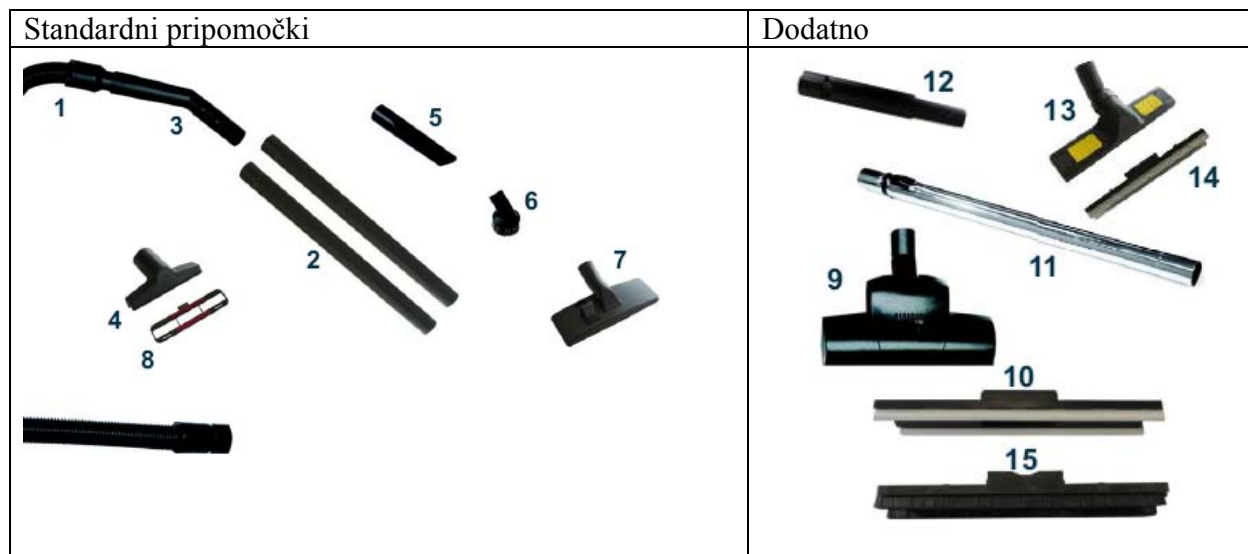

PRIPOMOČKI JULY, 6 barov

Pripomočki za paro.

	Opis	Številka		Opis	Številka
1	Cev za paro		12	Krtača iz najlona Ø 60 (10 kosov v embalaži)	120718
	Chatt. St.Tech/Jr.Star 3m	130213	13	Trikotna krtača (10 kosov v embalaži)	120713
	Chatt. C.Plus/C.Plus inox 3m	13C211	14	Volna, legirano jeklo (10 kosov v embalaži)	120712
	Chatt.Carmen 3400S 3m		15	Trikotnik blažilnik za paro	SA1003
	Tosca 100 3m		16	Štirikotni blažilnik za paro	SA1004
	Hill inox 3m		17	Krtača iz legiranega jekla Ø 60 (10 kosov v embalaži)	120727
	Chatt. Gal, Bably Eco 3m	130212	18	Podaljsek	120750
	Chatt. St. Tech/Jr.Star 10m	110213			
Chatt. St.Tech/Jr.Star 15m	115213				
2	Podaljsek	12030G	19	Zakrivljen podaljsek (45 °)	120755
3	Kvadratna krtača	120400	20	Nastavek – lopatica, legirano jeklo	120723X
4	Trikotna krtača	120500	21	Nastavek – omelo L. 220 mm	7002008
5	Nastavek za stekla	120600	22	Nastavek iz mikro-vlaken za omelo (5 kosov v embalaži)	7000278
6	Podaljsek	120730	23	Nastavek iz bobmaža in poliestra za omelo (5 kosov v embalaži)	7000278
7	Krtača iz najlona Ø 28 (10 kosov v embalaži)	120716	24	Omelo July L.400 mm	7002039
8	Krtača iz medenine Ø 28 (10 kosov v embalaži)	120717	25	Omelo July L.220	7002049
9	Krtača iz legiranega jekla Ø 28 (10 kosov v embalaži)	120709			
10	Nastavek za paro (10 kosov v embalaži)	120723			
11	Sesalnik za paro Ø 60 (10 kosov v embalaži)	120721			

PRIPOMOČKI DRY

Pripomočki za sesanje.

	Opis	Številka
1	Cev 5m	PG560M
2	Podaljšek	PG5603
3	Ukrivljen podaljšek	PG5606
4	Nastavek za blazine	PG5607
5	Ozek nastavek	510800
6	Nastavek s krtačo iz žime	510709
7	Univerzalen nastavek za tla	PG5604
8	Vstavek za žamet	PG5511
9	Turbo nastavek	510550
10	Vstavek za talne preproge	BAB330
11	Podaljšek (Ø 36, 59 – 97 cm)	PG5608
12	Nastavek	510900
13	Nastavek za tla	51090H
14	Vstavek za tekočine (guma)	51091H
15	Vstavek za prah (krtača)	51092H