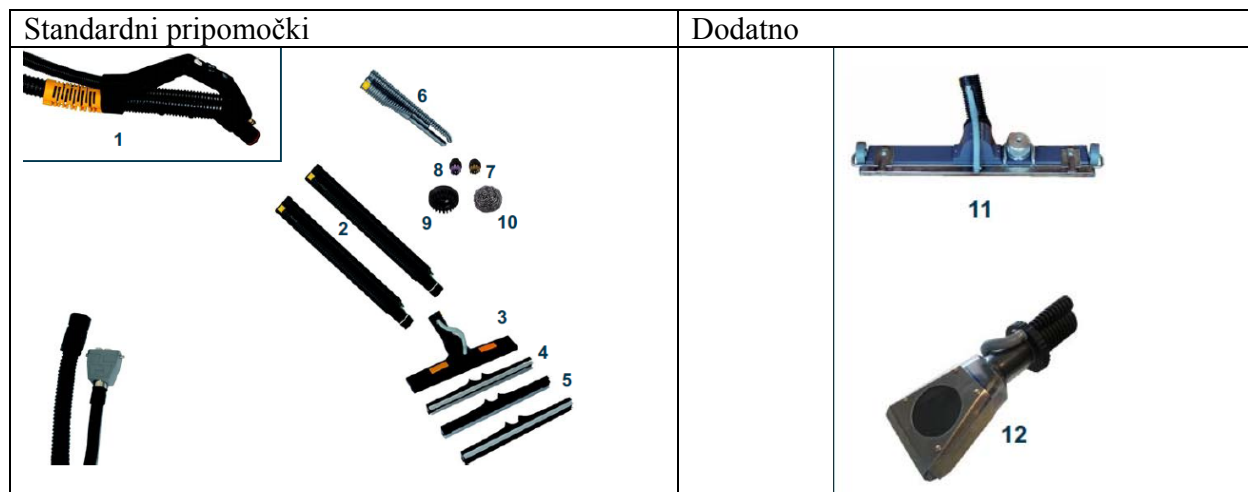

PRIPOMOČKI

BACCHUS

INOX

CHATTANOOGA PROFI

PRIPOMOČKI GEYSER, za paro, 10 barov

Pripomočki za paro za visoke temperature.

	Opis	Številka
1	Geyser pištola (visok pritisk) 5 m 12P 8 m 12P 10 m 12P 15 m 12P možno izdelati poljubno dolžino	712050T 712080T 712010T 712015T
2	Podaljšek, 400 mm	PA02207
3	Podaljšek, 800 mm	PA02217
4	Podaljšek, 1200 mm	PA02227
5	36 kW – šoba Ø 4 mm 28,8 kW – šoba Ø 3,75 mm 21,6 kW – šoba Ø 3,40 mm 14,4 kW – šoba Ø 2,90 mm 10,8 kW – šoba Ø 2,50 mm	UG00147 OG00137 UG00127 UG00117 UG00107
6	Ploska šoba 1 cm	UG0005
7	Ploska šoba 4 cm	510805
8	3 ščetke iz legiranega jekla	1200004
9	Ščetka iz legiranega jekla T50	1207003

PRIPOMOČKI RADAMES, 10 barov

Pripomočki za paro in sesalec za visoke temperature.

	Opis	Številka
1	Cev para/sesalec 4 m 12P 8 m 12P 12 m 12P možno izdelati poljubno dolžino	702040T 702080T 702012T
2	Podaljšek	71030G4
3	Nastavek za tla	71040G4V1
4	Vstavek – guma L.375	510410
5	Vstavek – guma, krtača L.372 (2 kosa)	510420
6	Para/sesalec nastavek	71072G4
7	Medeninasta krtača Ø 28 (10 kosov v embalaži)	120717
8	Krtača iz legiranega jekla Ø 28 (10 kosov v embalaži)	120709
9	Krtača iz legiranega jekla Ø 60 (10 kosov v embalaži)	120712
10	Volna (legirano jeklo)	120712
11	Para/sesalec nastavek za tla, za industrijo L530	7104005
12	Nastavek iz legiranega jekla za blazine	6100297